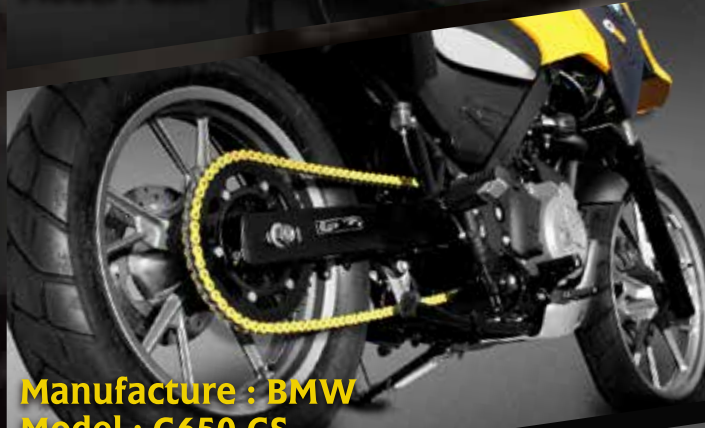

Manufacture : SUZUKI
Model : GSR

Manufacture : BMW
Model : G650 GS